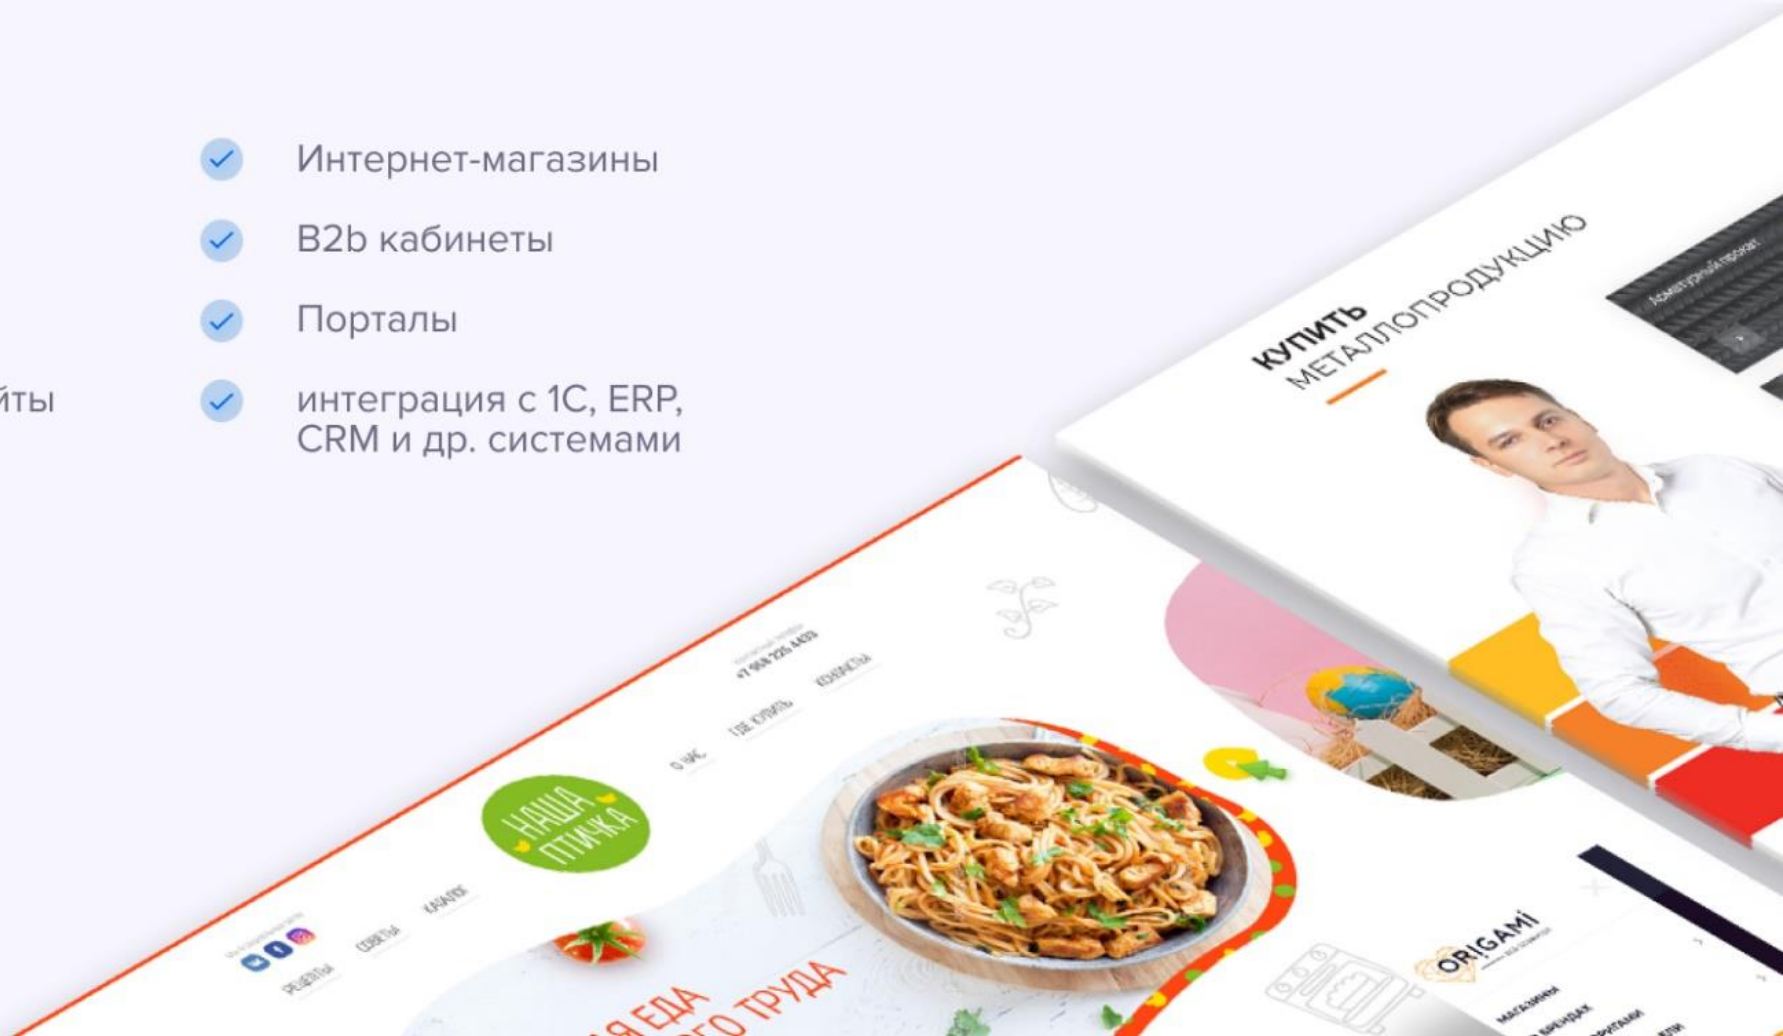

Сертификат “Золотой партнер 1С-Битрикс”

Потвержденная компетенция
от 1С-Битрикс

Премия Tagline Awards 2019

Бронза в категории «Лучший сайт
промышленности» проект Евраз
Металл Инпром

Что мы делаем

- ✓ Landing page
- ✓ Сайт- визитка
- ✓ Сайт с каталогом
- ✓ Корпоративные сайты
- ✓ Интернет-магазины
- ✓ B2b кабинеты
- ✓ Порталы
- ✓ интеграция с 1С, ERP, CRM и др. системами