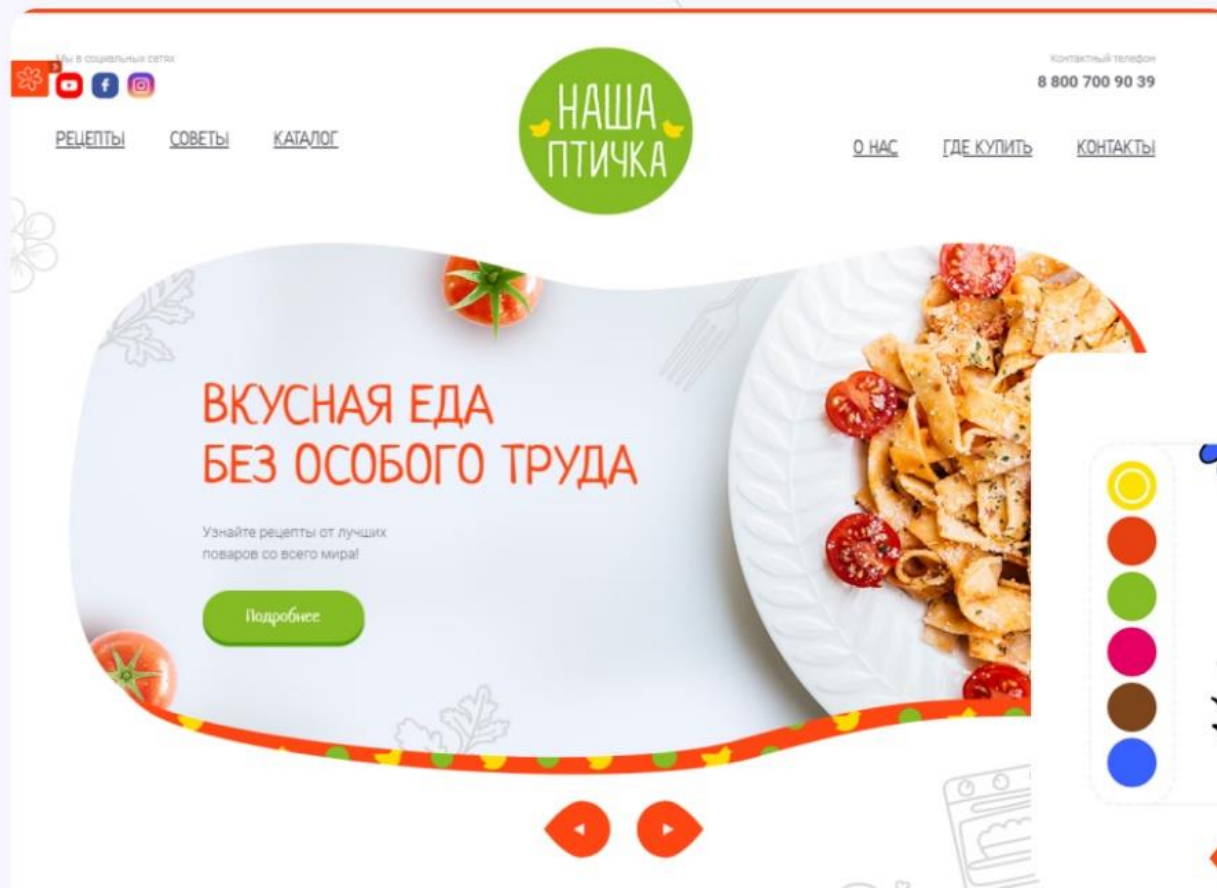

Наша Птичка

nashaptichka.ru

- ✓ Разработка игрового анимированного сайта нового федерального бренда охлажденной продукции из мяса птицы

Гемотест

gemotest.ru

- ✓ Разработка сайта в 2014 году для медицинской лаборатории
- ✓ Редизайн сайта и разработка дополнительного технического функционала в 2018 году
- ✓ 6 лет сотрудничества Гемотест и iTrack
- ✓ Проект - призер премии Tagline Awards 2018