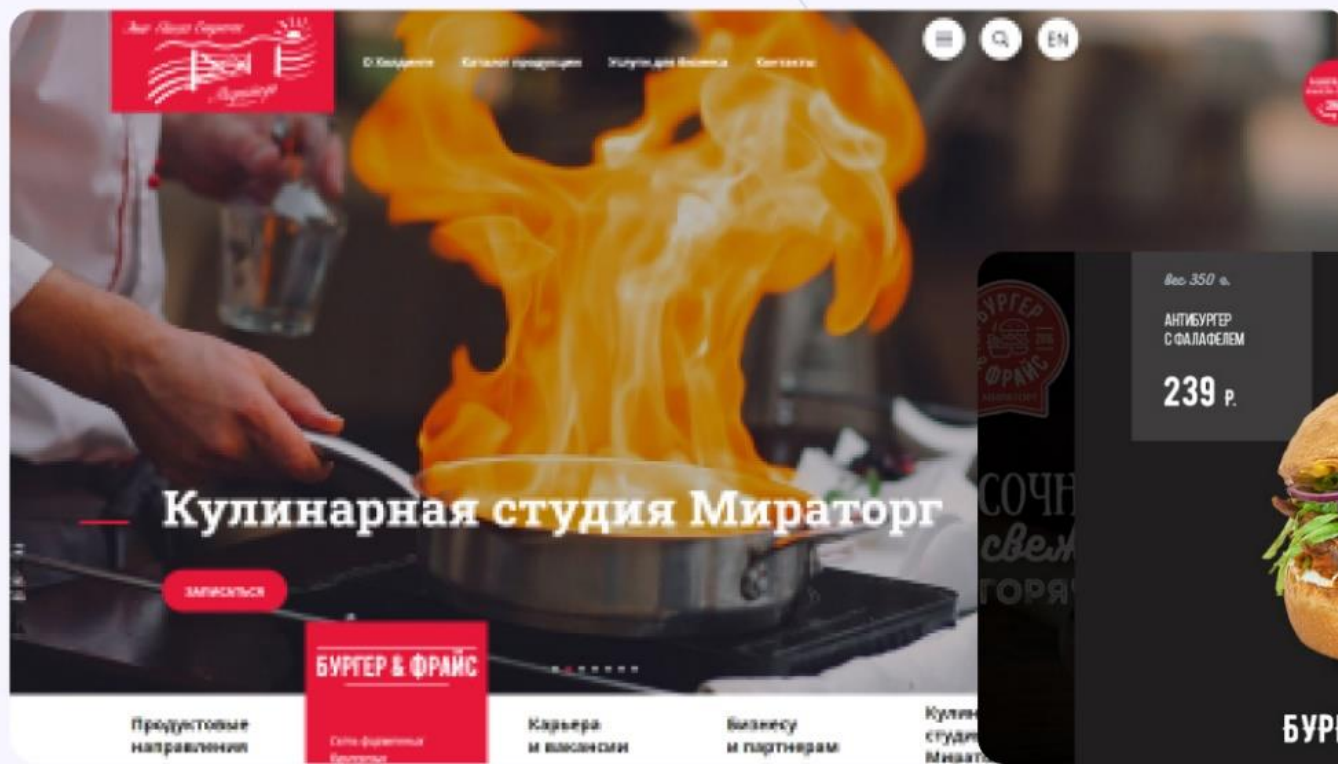

Мираторг miratorg.ru

- ✓ Разработка сайта крупнейшего производителя мяса в России.
- ✓ Постоянная поддержка проектов компании
- ✓ Создание b2b-кабинета для дистрибьюторской сети.
- ✓ Разработка серии посадочных страниц под продвижение