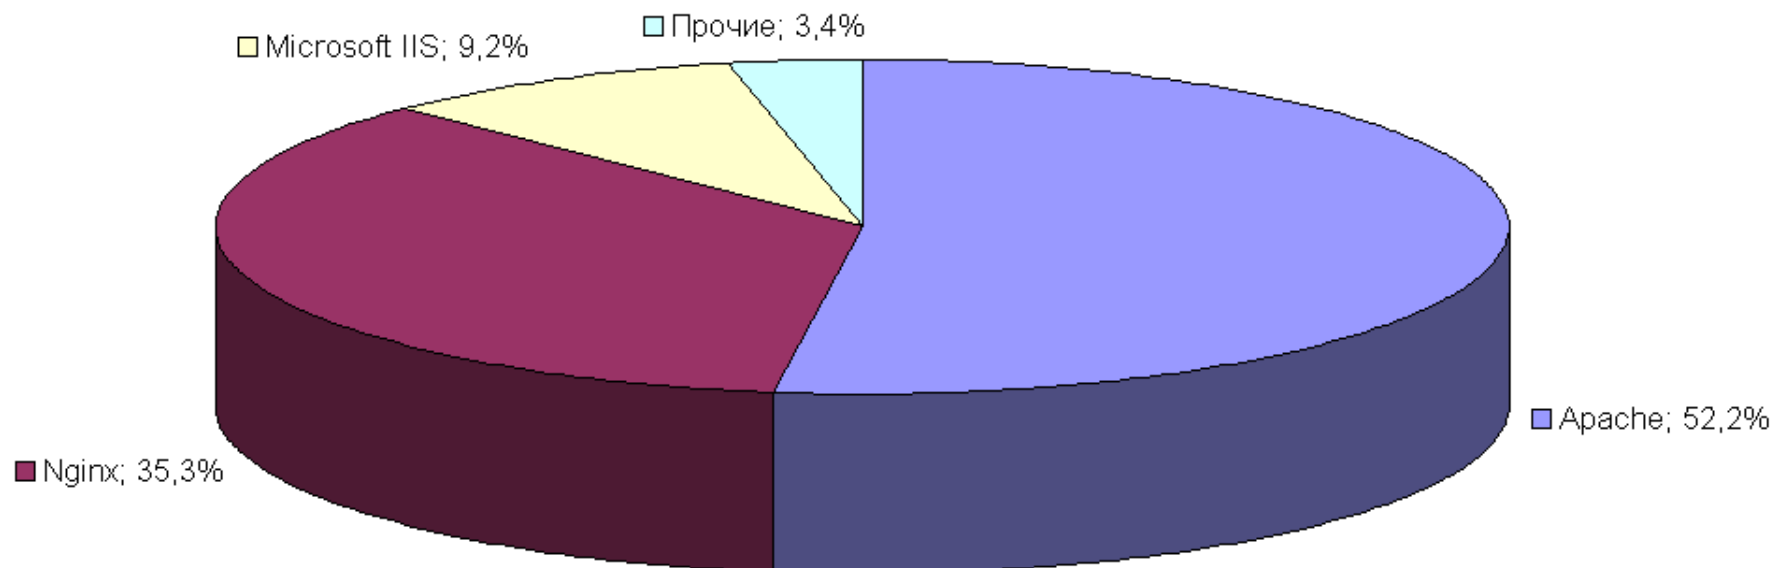

Статистика веб-серверов

Веб-серверы