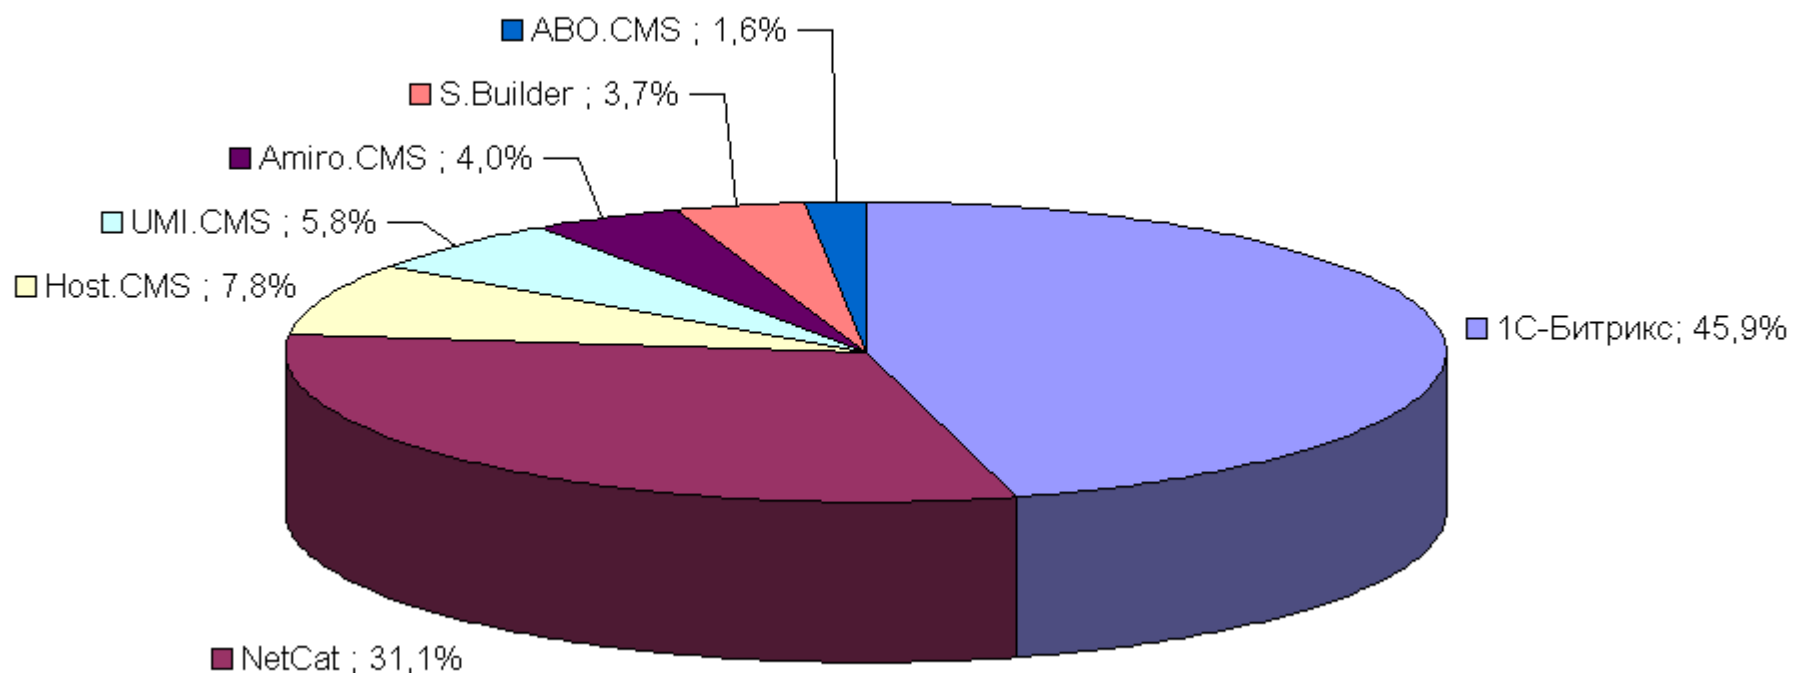

Платные коробочные CMS

Рейтинг платных коробочных CMS