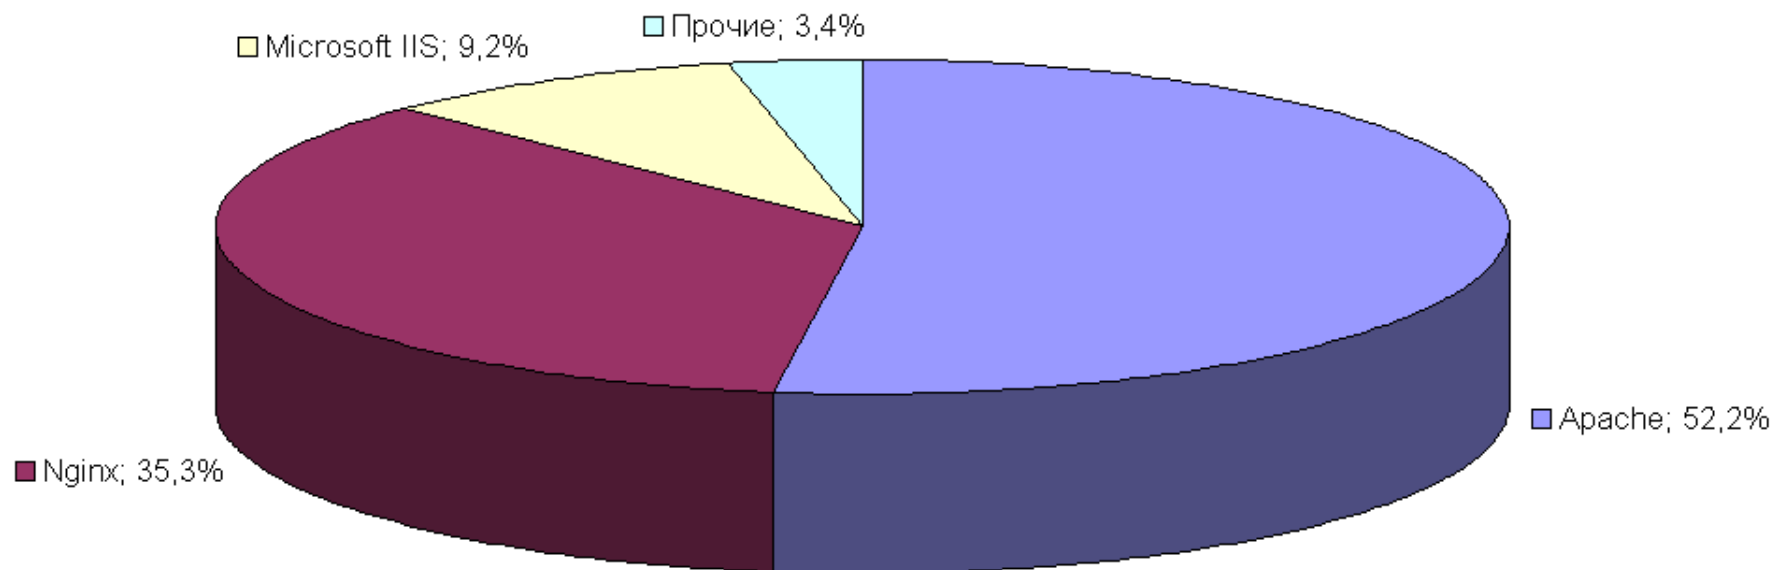

Статистика веб-серверов

Веб-серверы