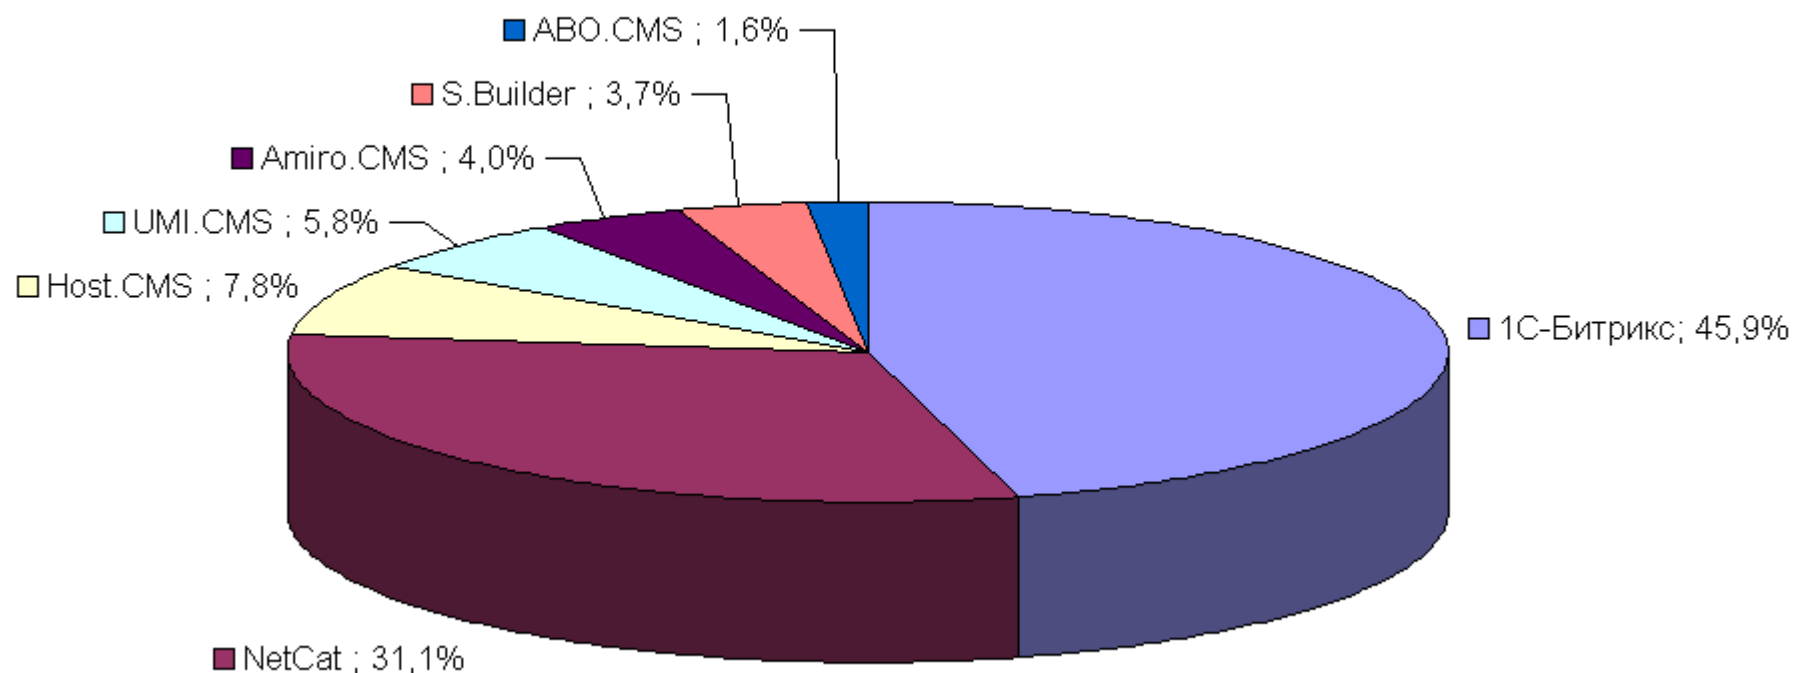

Платные коробочные CMS

Рейтинг платных коробочных CMS