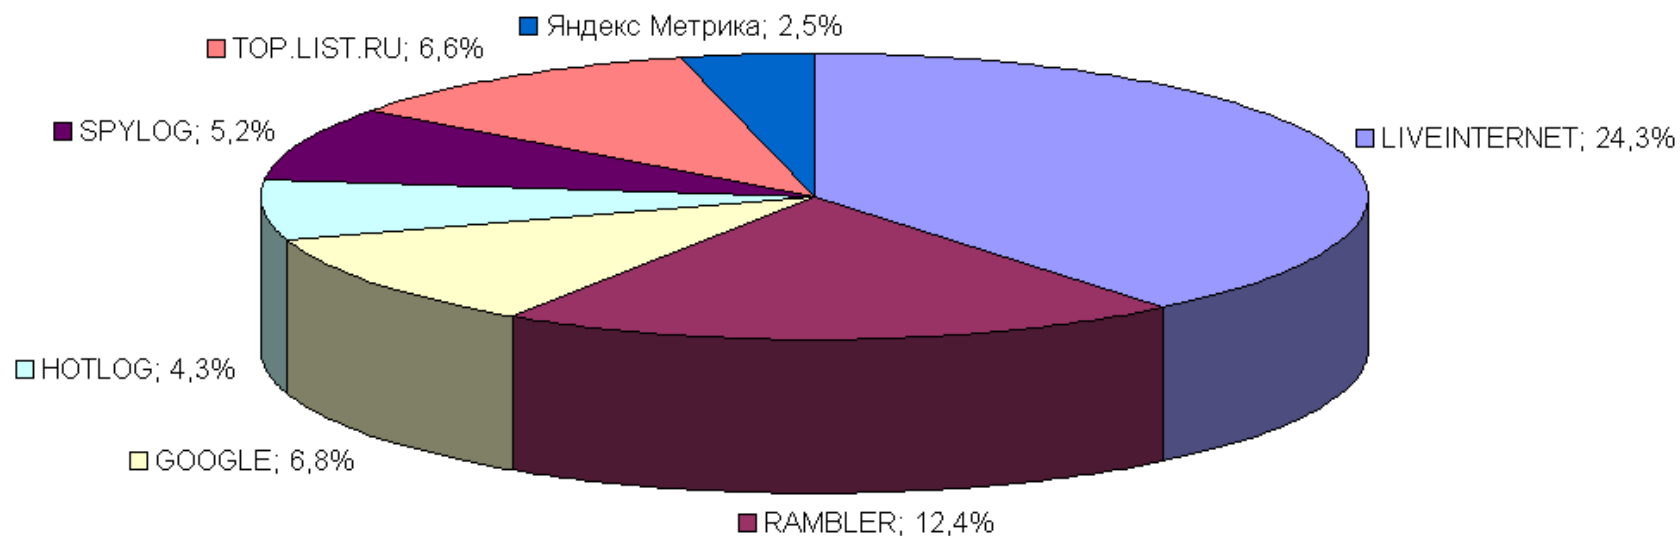

Статистика счетчиков

Распространенность счетчиков (доля от общего числа сайтов)