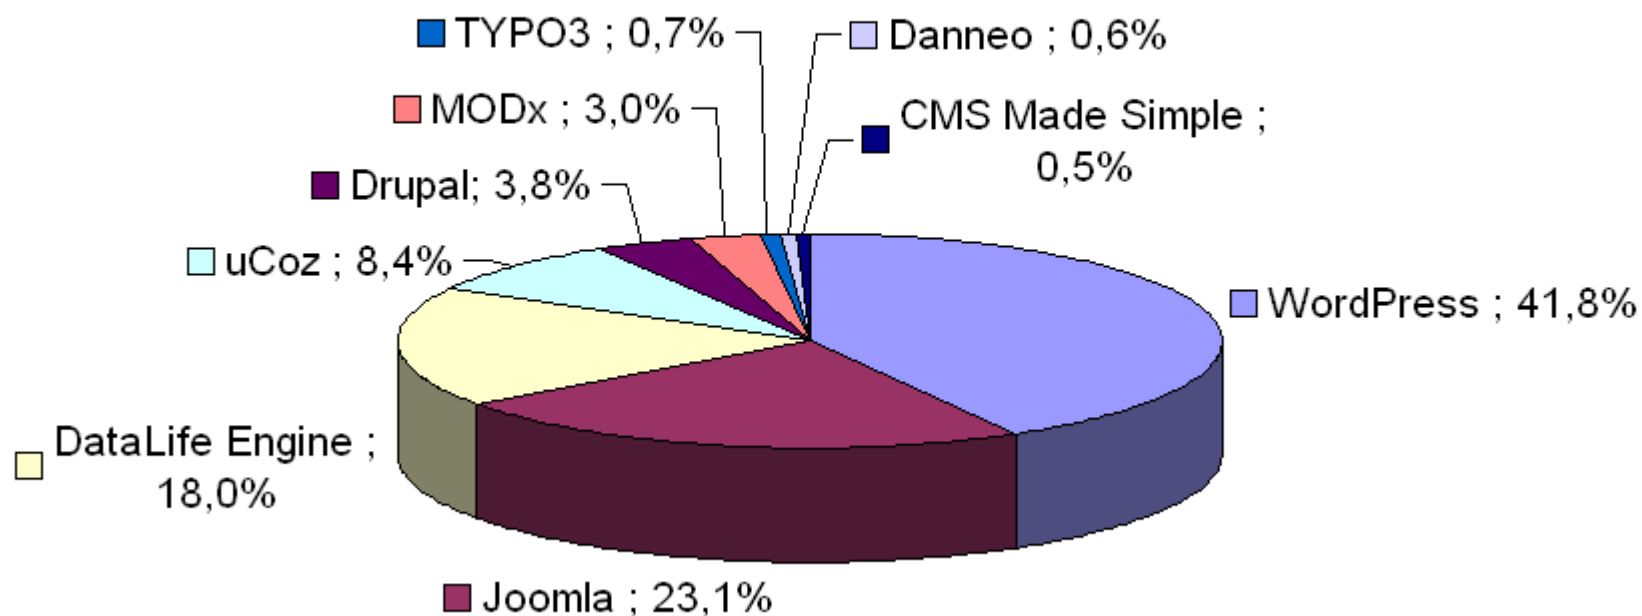

Бесплатные CMS

Рейтинг бесплатных CMS